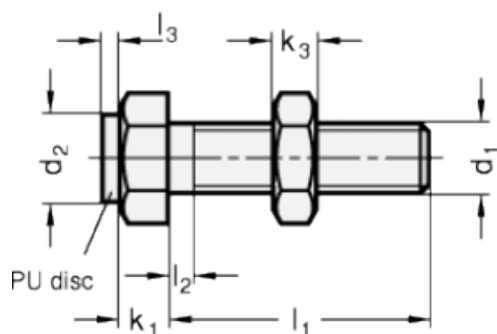

Varenummer: 20251M415BK  
 Beskrivelse: E+G Anslagsbolt GN 251-M4-15-BK  
 med møtrik

## Mål

Type AK

Type BK

Mounting block GN 412.1

d	= M4	s = 7
e	= 8.1	
K	= -	
k1	= 2.8	
k2	= 2.4	
l1	= 15	
l2 max.	= 2.1	
l3	= 1.5	