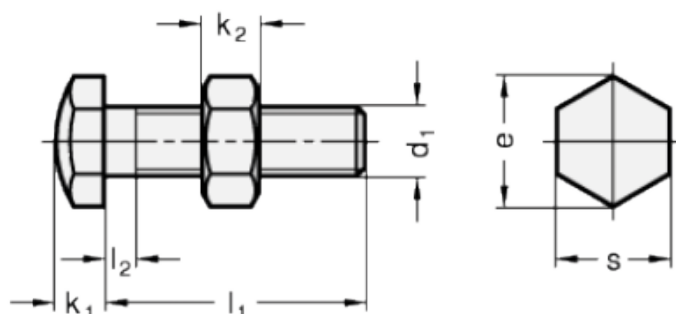

Varenummer: 20251M415BK  
 Beskrivelse: E+G Anslagsbolt GN 251-M4-15-BK  
 med møtrik

## Mål

Type AK

Type BK

Mounting block GN 412.1

d	= M4	s = 7
e	= 8.1	
K	= -	
k1	= 2.8	
k2	= 2.4	
l1	= 15	
l2 max.	= 2.1	
l3	= 1.5	